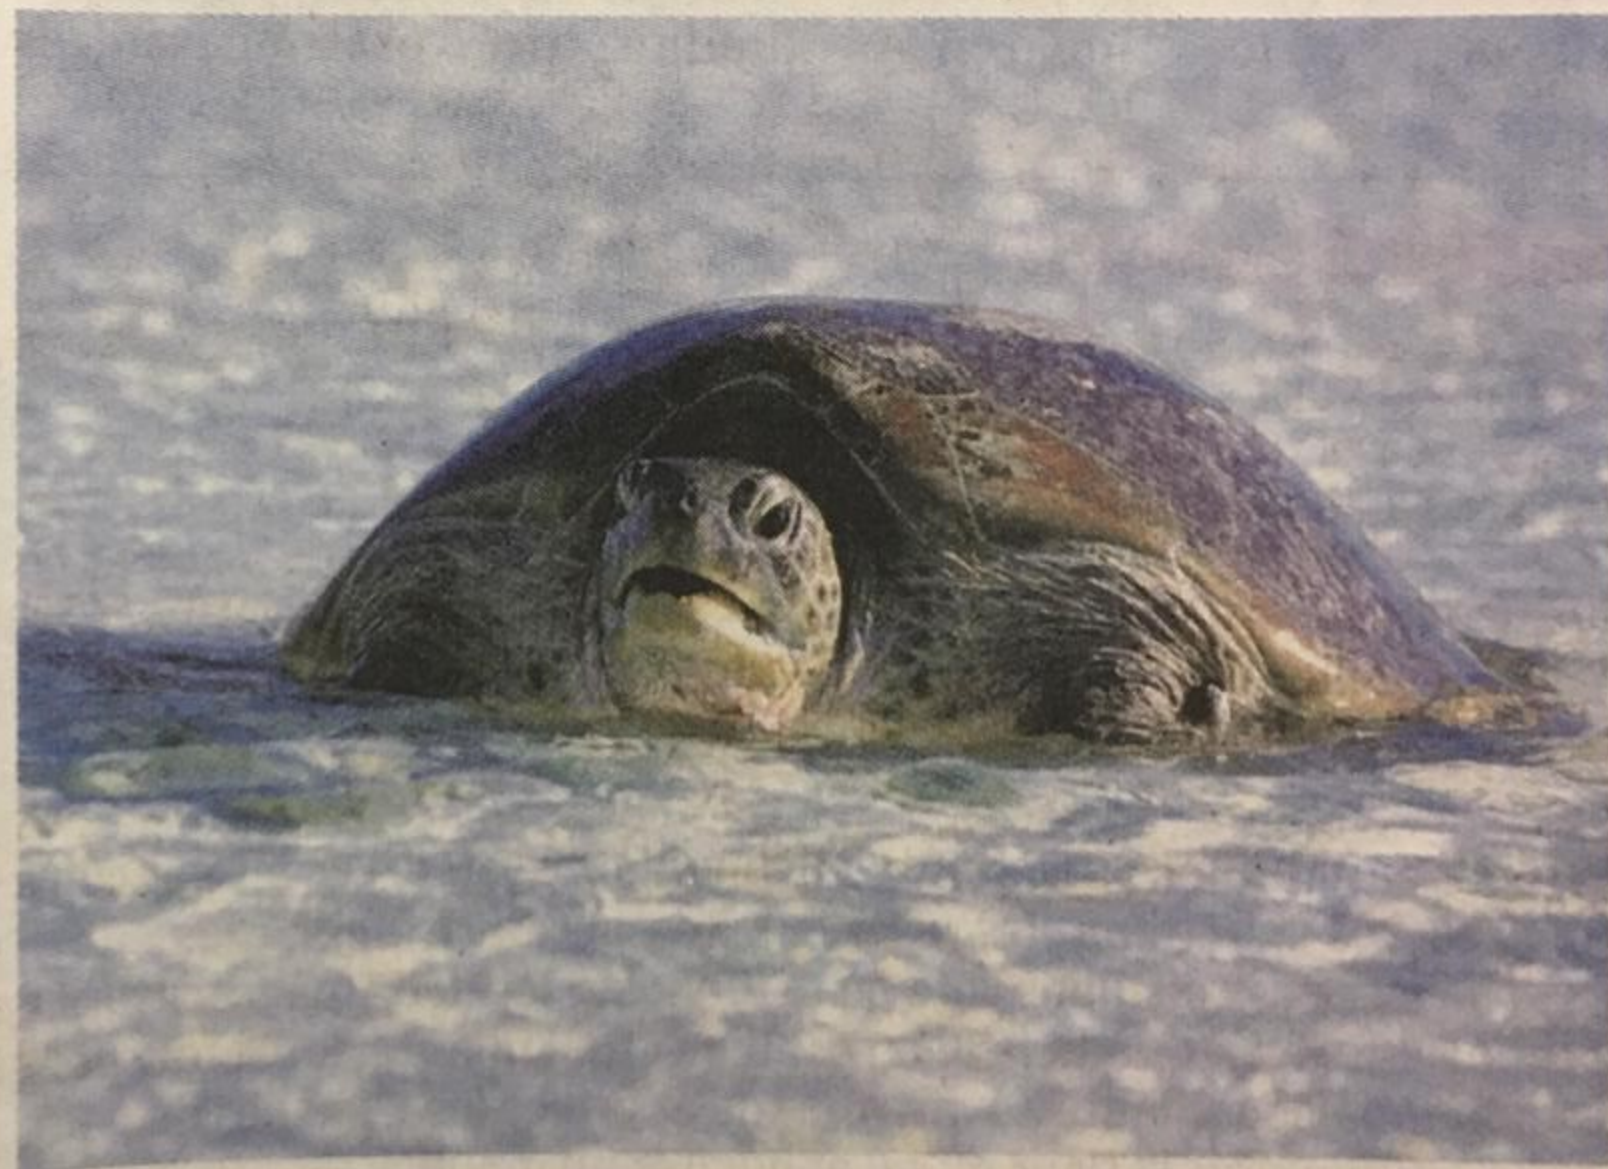

ed est un des
onnages de "The
Kingdom" /PHOTO DR

ANIMAUX

QUAND BALEINES ET TORTUES NOUS MONTRENT LE CHEMIN - 18h55 sur **arte**

L'île de La Réunion, une véritable terre d'asile

Sur l'île de La Réunion, la protection de la faune et de la flore n'est pas une option, mais un engagement. Le retour de certaines espèces est une récompense à l'effort collectif.

Longtemps victimes de braconnage et de destruction de leur habitat naturel, les tortues marines avaient fini par désertir les eaux turquoise de la Réunion. Mais, depuis 30 ans, de nouvelles mesures visant à protéger le récif corallien et à mettre un terme au braconnage ont permis de voir revenir ces tortues. Les baleines à bosse avaient elles aussi disparu du paysage. Mais dans les années 1970, avec l'arrêt progressif de la chasse à la baleine, les effectifs se sont reconstitués, sauvant in extremis cette espèce de l'extinction. Dans son documentaire *Quand baleines et tortues nous montrent le chemin* raconté par Cécile de France, Remy Tézier

évoque l'espoir que suscite ce retour de la biodiversité. Il suit, au plus près, les apprentissages d'un baleineau éduqué par sa maman ainsi que ceux d'une jeune tortue livrée à elle-même, ne pouvant se

fier qu'à son instinct. Les images qu'il livre sont à couper le souffle et le message est très clair : faire du bien à la nature c'est faire du bien à l'homme. À méditer en ces temps de confinement...